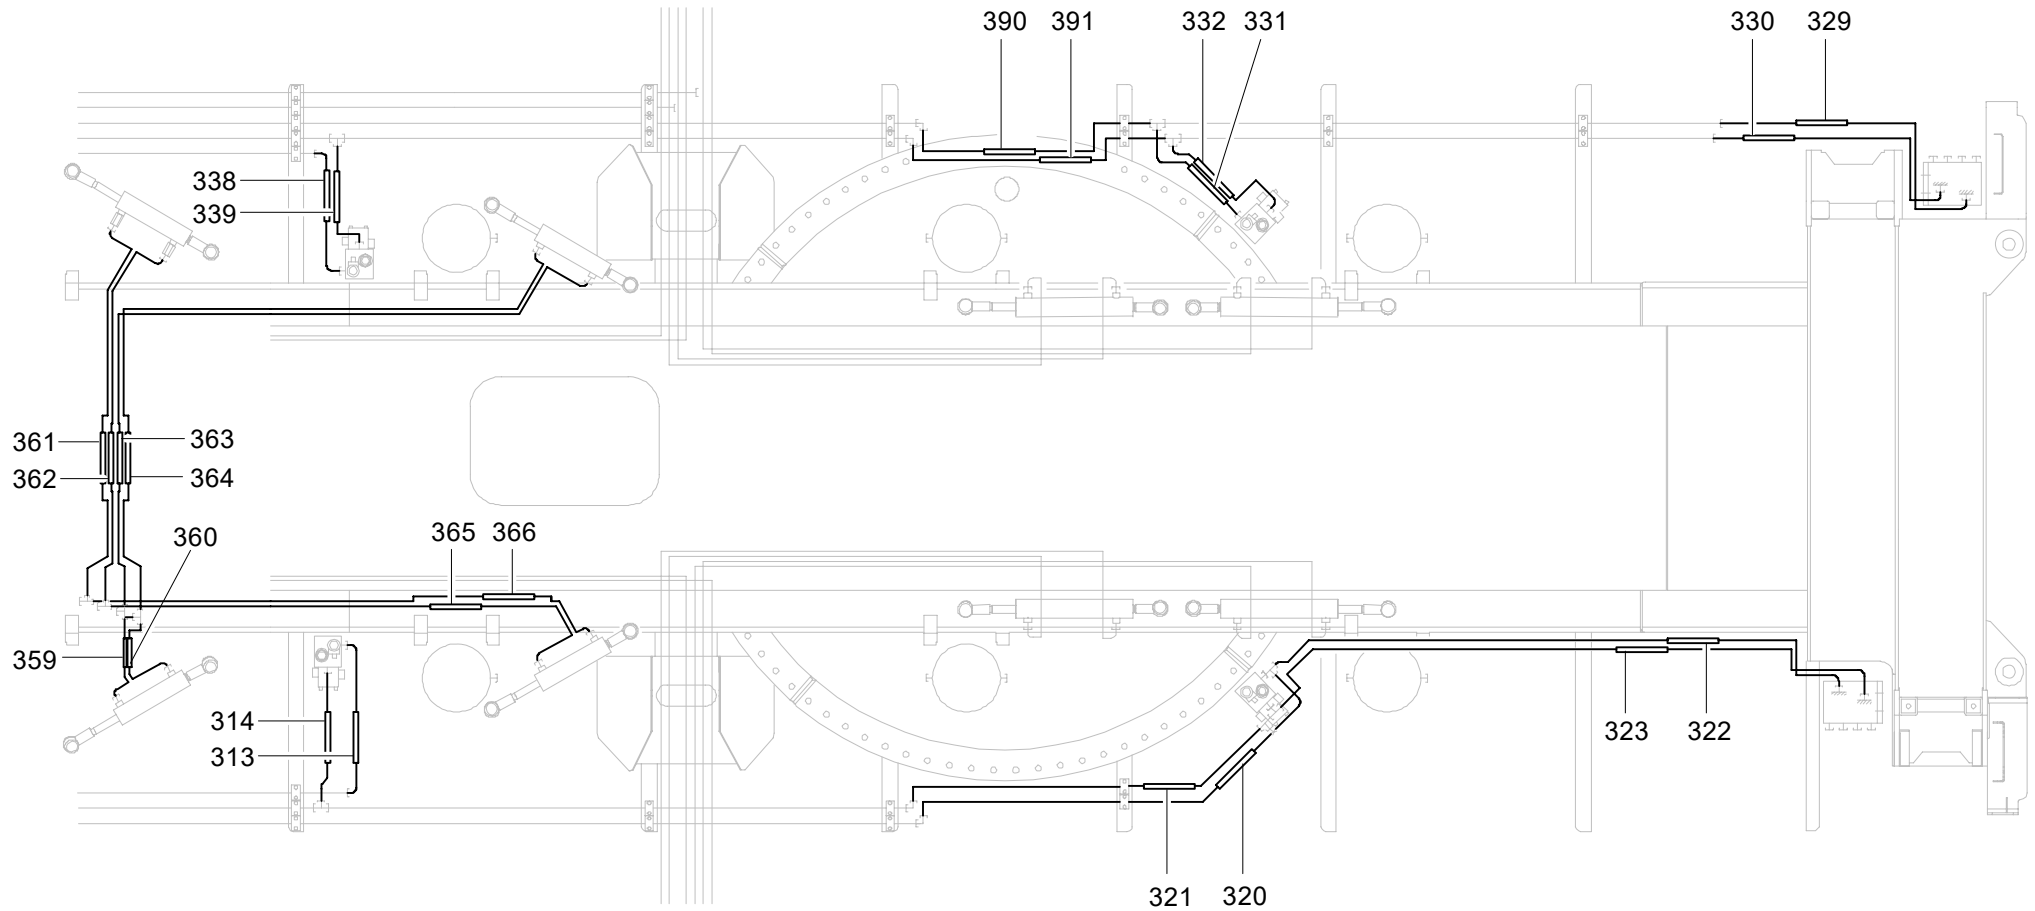

**GROVE**

SCHLAUCHLEITUNGEN FAHRGESTELL  
HOSE ASSEMBLIES CHASSIS

BILDТАFЕL  
PICTORIAL DISPLAY

01.09

**3130303-ETL E**

1/5

**GMK 5170**  
**BE 505**  
**G 781**

**GROVE**

SCHLAUCHLEITUNGEN FAHRGESTELL  
HOSE ASSEMBLIES CHASSIS

BILDТАFЕL  
PICTORIAL DISPLAY

01.09

**3130303-ETL E**

2/5

**GMK 5170**  
**BE 505**  
**G 781**

SCHLAUCHLEITUNGEN FAHRGESTELL  
HOSE ASSEMBLIES CHASSIS

BILDТАФЕЛ  
PICTORIAL DISPLAY

01.09

**3130303-ETL E**

3/5

**GMK 5170  
BE 505  
G 781**

**GROVE**

SCHLAUCHLEITUNGEN FAHRGESTELL  
HOSE ASSEMBLIES CHASSIS

BILDТАFЕL  
PICTORIAL DISPLAY

01.09

**3130303-ETL E**

4/5

**GMK 5170**  
**BE 505**  
**G 781**