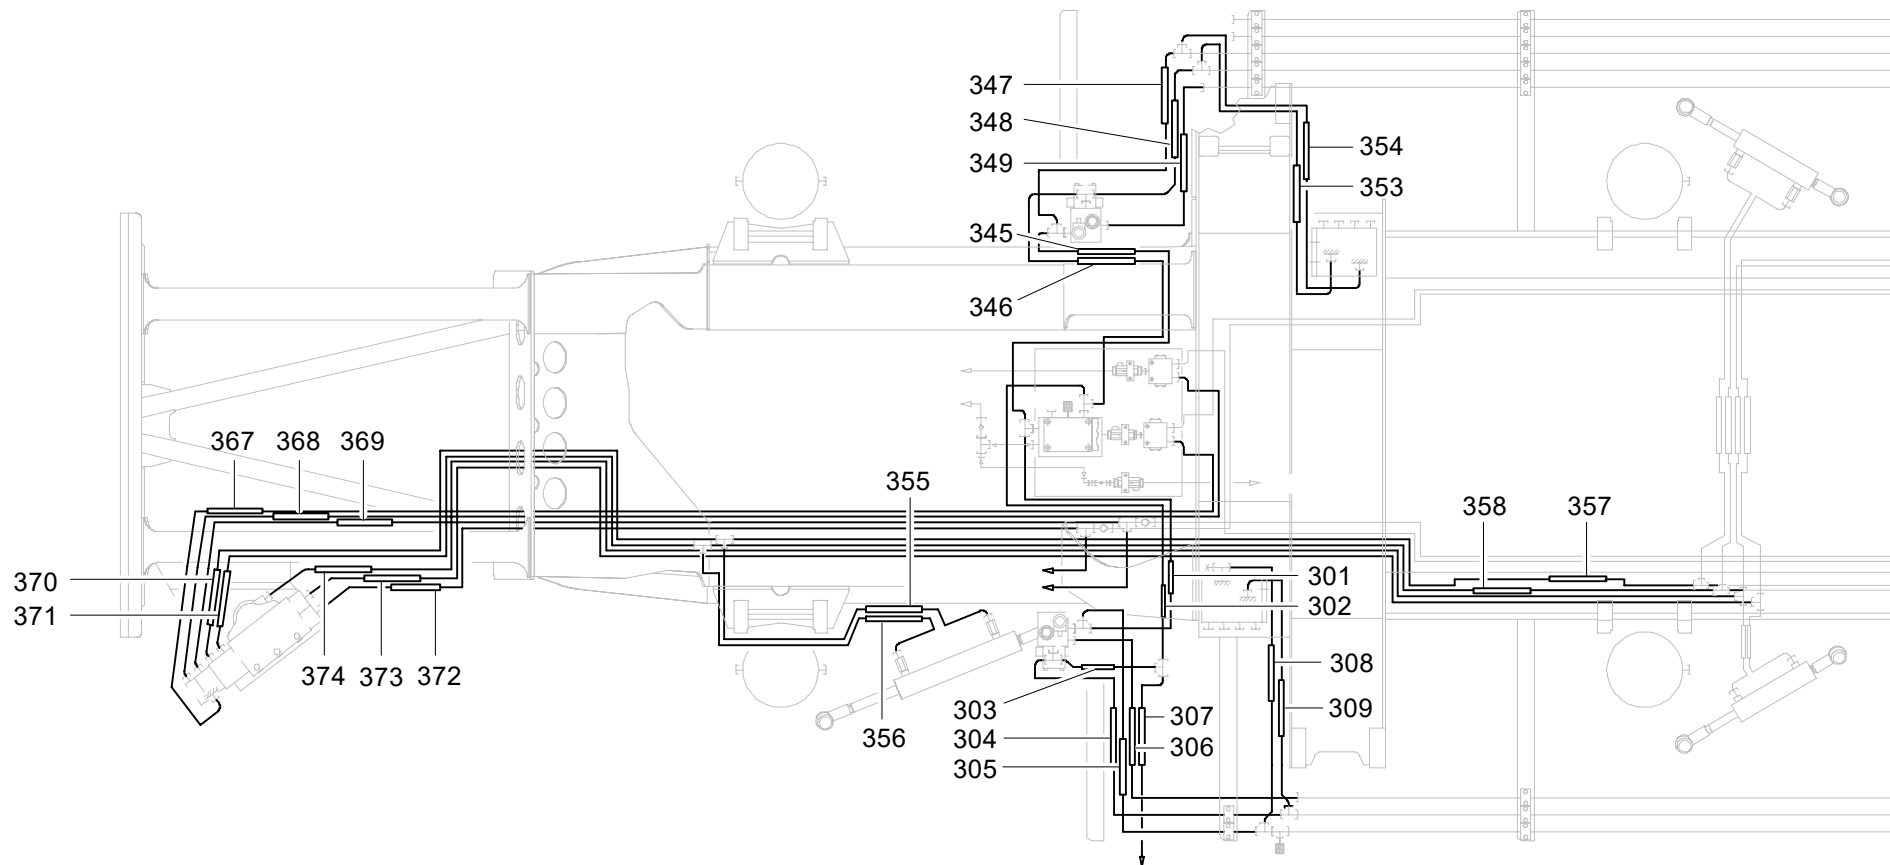

**GROVE**

SCHLAUCHLEITUNGEN FAHRGESTELL  
HOSE ASSEMBLIES CHASSIS

BILDТАFЕL  
PICTORIAL DISPLAY

01.09

**3130303-ETL E**

1/5

**GMK 5170**  
**BE 505**  
**G 781**

**GROVE**

SCHLAUCHLEITUNGEN FAHRGESTELL  
HOSE ASSEMBLIES CHASSIS

BILDТАFЕL  
PICTORIAL DISPLAY

01.09

**3130303-ETL E**

2/5

**GMK 5170**  
**BE 505**  
**G 781**

SCHLAUCHLEITUNGEN FAHRGESTELL  
HOSE ASSEMBLIES CHASSIS

BILDТАФЕЛ  
PICTORIAL DISPLAY

01.09

**3130303-ETL E**

3/5

**GMK 5170  
BE 505  
G 781**

**GROVE**

SCHLAUCHLEITUNGEN FAHRGESTELL  
HOSE ASSEMBLIES CHASSIS

BILDТАFЕL  
PICTORIAL DISPLAY

01.09

**3130303-ETL E**

4/5

**GMK 5170**  
**BE 505**  
**G 781**