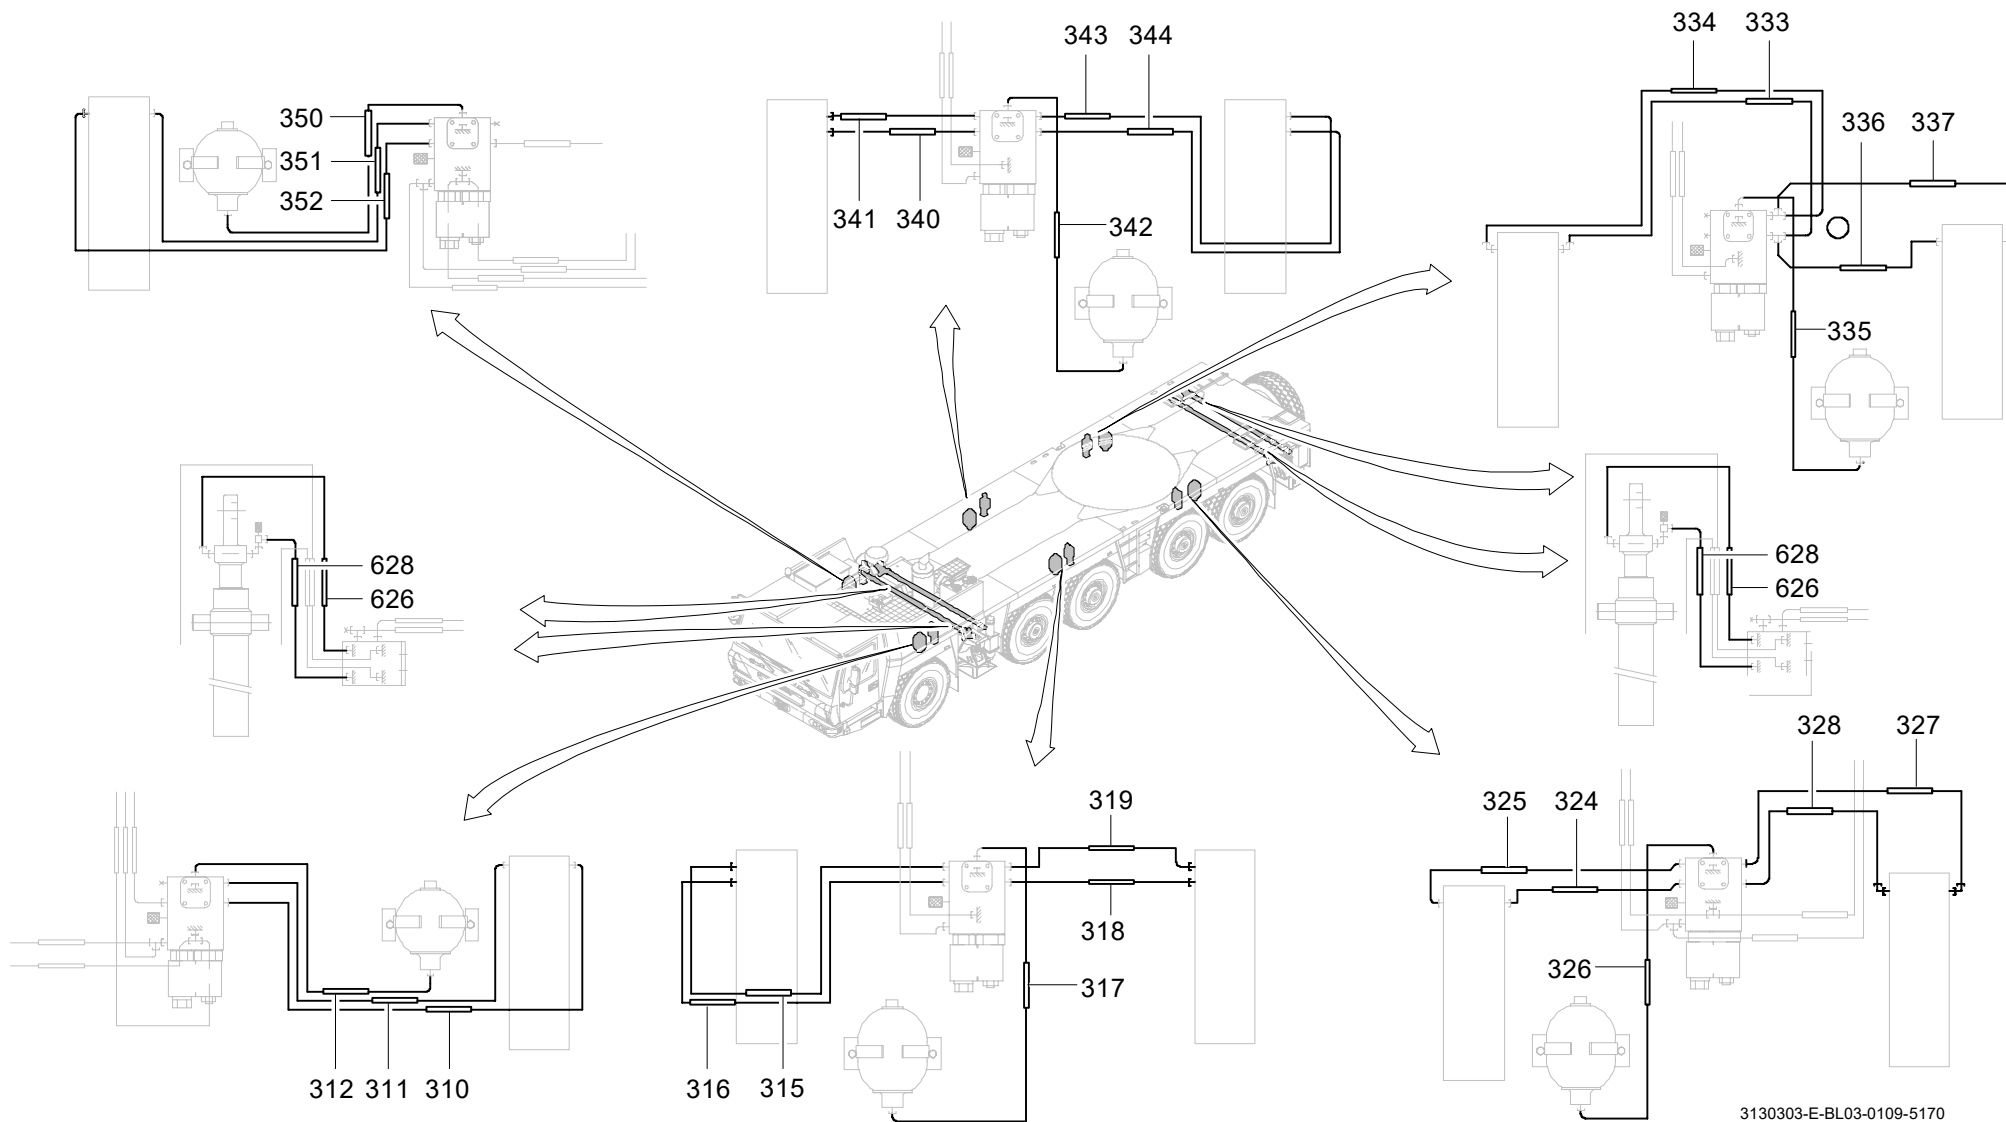

**GROVE**

SCHLAUCHLEITUNGEN FAHRGESTELL  
HOSE ASSEMBLIES CHASSIS

BILDТАFЕL  
PICTORIAL DISPLAY

01.09

**3130303-ETL E**

1/5

**GMK 5170**  
**BE 505**  
**G 781**

**GROVE**

SCHLAUCHLEITUNGEN FAHRGESTELL  
HOSE ASSEMBLIES CHASSIS

BILDТАFЕL  
PICTORIAL DISPLAY

01.09

**3130303-ETL E**

2/5

**GMK 5170**  
**BE 505**  
**G 781**

SCHLAUCHLEITUNGEN FAHRGESTELL  
HOSE ASSEMBLIES CHASSIS

BILDТАФЕЛ  
PICTORIAL DISPLAY

01.09

**3130303-ETL E**

3/5

**GMK 5170  
BE 505  
G 781**

**GROVE**

SCHLAUCHLEITUNGEN FAHRGESTELL  
HOSE ASSEMBLIES CHASSIS

BILDТАFЕL  
PICTORIAL DISPLAY

01.09

**3130303-ETL E**

4/5

**GMK 5170**  
**BE 505**  
**G 781**